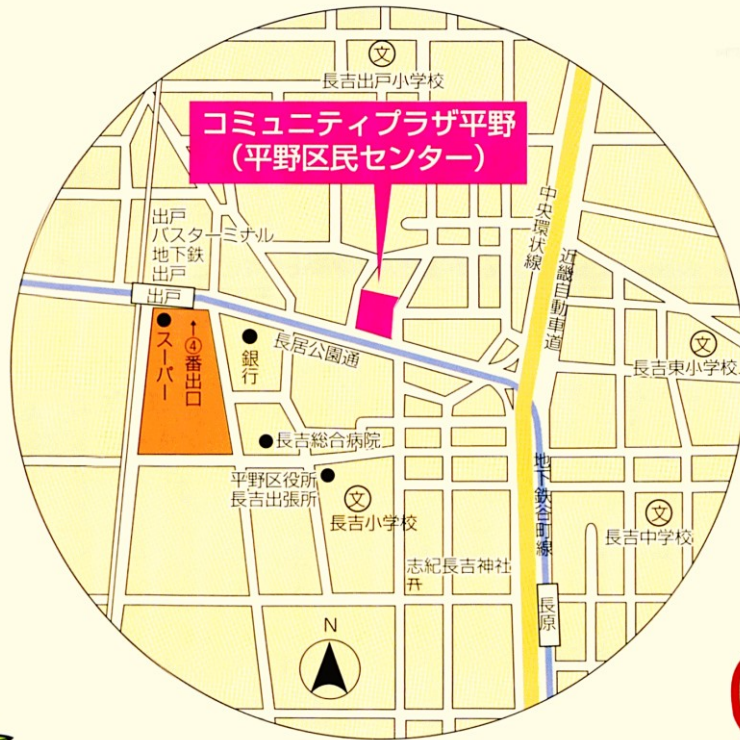

保護者様の参加は、感染防止から会場の人数制限があり誠に心苦しいですが、参加をお断りさせていただきます。また、緊急事態宣言が10月以降も延長となれば中止とさせていただきますので、ご理解とご協力よろしくお願い致します。

敬 具

記

1. 開催日 令和3年10月14日（木）
2. 会 場 平野区民センター（裏面に地図参照）
大阪市平野区長吉出戸5丁目3-58
大阪メトロ谷町線「出戸」駅4番出口から徒歩5分
3. その他 ①生徒の集合時間、解散時間につきましては、後日「しおり」で連絡致します。
②保護者様の参加はできません。
③緊急事態宣言が10月以降延長の場合「中止」と致します。

以 上

案内図

コミュニティプラザ平野
(平野区民センター)

●地下鉄 谷町線「出戸駅」下車 ④番出口、東200m。

コミュニティプラザ平野（平野区民センター）

大阪市平野区长吉出戸 5-3-58

TEL:06-6704-1200